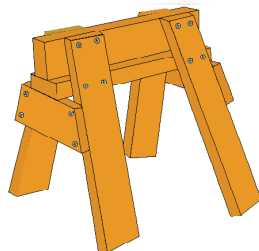

## Traditionella sittbänkar målade med linoljefärg

Äppelgårdens traditionella sittbänkar är tillverkade i trä, bockarna i gran och sittplankorna i furu. Allt virke är sågat på Äppelgården. Bockarna är skruvade med träskruv för utomhusbruk och allt är målat med linoljefärg från Gysinge Byggnadsvård. Bänken finns i fem färger och en omålad. Den trävita bänken är obehandlad och grånar efterhand.

**Obruten vit**

**15% grön umbra**

**Ca 60% gulockra**

**100% kromoxidgrön**

**Engelskt röd**

**Trävit**

Bockarna är 37 cm höga och 34 cm breda. Sittplankan är 4,5 cm tjock, 22–25 cm bred och 220–250 cm lång.