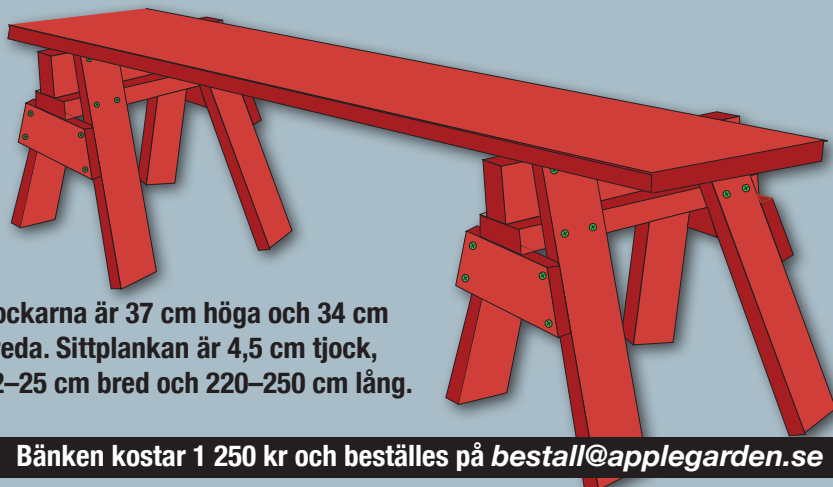

## Traditionella sittbänkar målade med linoljefärg

Äppelgårdens traditionella sittbänkar är tillverkade i trä, bockarna i gran och sittplankorna i furu. Allt virke är sågat på Äppelgården. Bockarna är skruvade med träskruv för utomhusbruk och allt är målat med linoljefärg från Gysinge Byggnadsvård. Bänken finns i fem färger och en omålad. Den trävita bänken är obehandlad och grånar efterhand.

**Obruten vit**

**15% grön umbra**

**Ca 60% gulockra**

**100% kromoxidgrön**

**Engelskt röd**

**Trävit**

Bockarna är 37 cm höga och 34 cm breda. Sittplankan är 4,5 cm tjock, 22–25 cm bred och 220–250 cm lång.